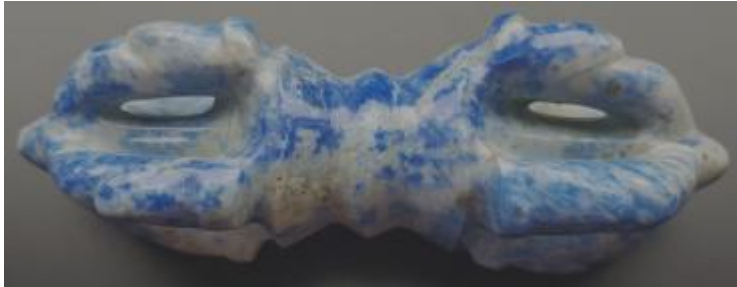

Dorje Lapis-Lazuli, 74,3 Gramm, ca. 8,5 cm

Artikelnummer: DO-LA-8_7-74_3

Online-Endkunden-Preis: 85,89 € inkl. MwSt. zzgl. Versand

Nettogewicht: Gewicht ca. in Gramm: 74,3

Versandgewicht: 111,5 gr

Shop-Link: <https://www.sound-spirit.de/shop/Dorje-Lapis-Lazuli--74-3-Gramm--ca--8-5-cm.html>

Stand: 28.01.2023 14:53:50

Beschreibung:

Ein ganz besonderer Lapis-Lazuli Dorje, den man so nicht alle Tage findet!

Ein wunderschöner Dorje mit ganz toller Ausstrahlung. Der Dorje ist in der Mitte einfach ausgestaltet, die Spangen sind sehr klar und deutlich ausgearbeitet. Die Form ist sehr harmonisch und in sich stimmig. Die Farbgebung ist eher ein helleres bis mittleres blau, sehr durchzogen mit beige und hellbraunen Stellen, die sich durch den ganzen Dorje durchziehen. An manchen Stellen glitzert es leicht. Sowohl die harmonische Form, als auch die interessante Farbgebung machen diesen Dorje zu etwas ganz Besonderem! Er hat eine sehr starke Anziehungskraft und eine klare, in sich ruhende und kräftige Ausstrahlung.

Jeder Dorje ist ein Unikat.

Spangebreite: ca. 1,0 cm

Eigenschaften:

Gewicht	Ca. 74 gr
Länge	Ca. 8 cm
Herstellung	Handgefertigt
Material	Lapis Lazuli
Tierkreiszeichen	Jungfrau Schütze

Um die hier zum Download angebotene PDF-Datei zu öffnen, benötigen Sie ein Zusatzprogramm, wie zum Beispiel den Adobe Reader, welchen Sie im Internet kostenfrei herunterladen können. Die aktuelle Version des Adobe Readers finden Sie unter <https://get.adobe.com/de/reader/>. Moderne Webbrowser sollten das Dokument ebenfalls anzeigen können.